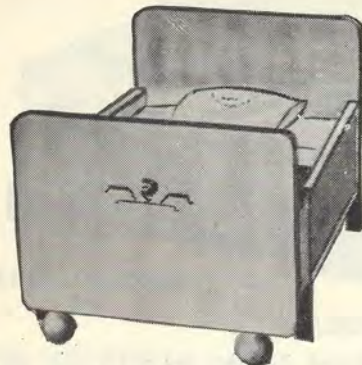

BAMBI

275 Barnsäng Bambi tillverkas av björk i storlek 63x80 cm och utdragbar till 140 cm. Bonas i alm eller mahognyfärg. En bra säng som till följd av serietillverkning kan erbjudas till lågt pris. Vikt 11 kg.

Pris endast **45.00**

275 B Hage, passande till ovanstående säng.

Pris **16.00**